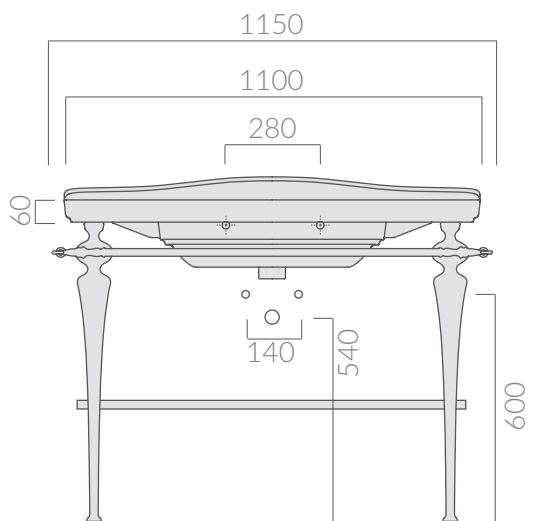

COLORI / COLORS

● 8444

ottone cromato
chromed brass

Struttura a pavimento cm 115 in ottone cromato, completa di portasciugamani.
Chromed-brass structure 115 cm with towel-rack.

Kg. 17

ACCESSORI NON INCLUSI / ACCESSORIES NOT INCLUDED

● 8445

cromato
chromed

Ripiano in ottone cromato.
Chromed brass under frame countertop.

ATTENZIONE/ ATTENTION

Galassia Srl persegue la filosofia di migliorare i prodotti aggiungendo nuovi materiali, innovazioni progettuali e tecnologie produttive.
L'azienda si riserva di cambiare