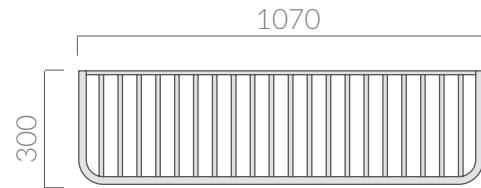

COLORI / COLORS

● 8444

ottone cromato
chromed brass

Struttura a pavimento cm 115 in ottone cromato, completa di portasciugamani.
Chromed-brass structure 115 cm with towel-rack.

Kg. 17

ACCESSORI NON INCLUSI / ACCESSORIES NOT INCLUDED

● 8445

cromato
chromed

Ripiano in ottone cromato.
Chromed brass under frame countertop.

ATTENZIONE/ ATTENTION

Galassia Srl persegue la filosofia di migliorare i prodotti aggiungendo nuovi materiali, innovazioni progettuali e tecnologie produttive.
L'azienda si riserva di cambiare