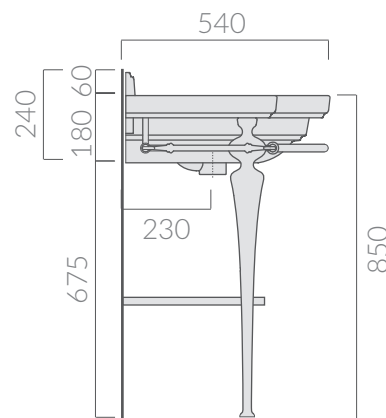

COLORI / COLORS

● 8444

ottone cromato
chromed brass

Struttura a pavimento cm 115 in ottone cromato, completa di portasciugamani.
Chromed-brass structure 115 cm with towel-rack.

Kg. 17

ACCESSORI NON INCLUSI / ACCESSORIES NOT INCLUDED

● 8445

cromato
chromed

Ripiano in ottone cromato.
Chromed brass under frame countertop.

ATTENZIONE/ ATTENTION

Galassia Srl persegue la filosofia di migliorare i prodotti aggiungendo nuovi materiali, innovazioni progettuali e tecnologie produttive.
L'azienda si riserva di cambiare

specifications/dimension and/or operating characteristics of the products at any time and without giving notice. The ceramic items weight may vary up to 20%.