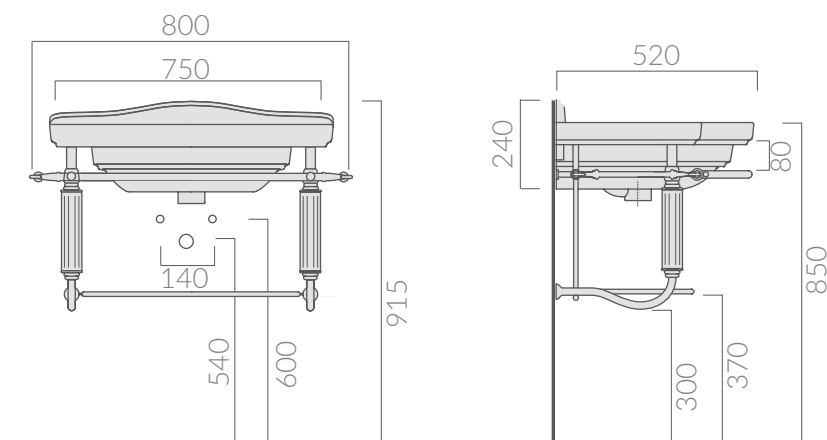

ATTENZIONE/ ATTENTION

Galassia Srl persegue la filosofia di migliorare i prodotti aggiungendo nuovi materiali, innovazioni progettuali e tecnologie produttive. L'azienda si riserva di cambiare

schede tecniche e caratteristiche di funzionamento degli articoli in ogni momento e senza necessità di preavviso. I pesi possono subire variazioni del 20 %

Galassia Srl is constantly improving its products by adding new materials, new projects and modern production technologies. The company reserves the right to change any technical

specifications/dimension and/or operating characteristics of the products at any time and without giving notice. The ceramic items weight may vary up to 20%.