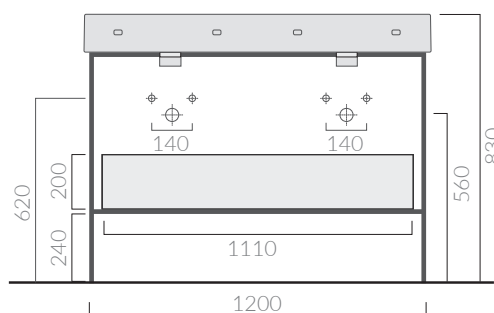

Art. 8914 + 8938