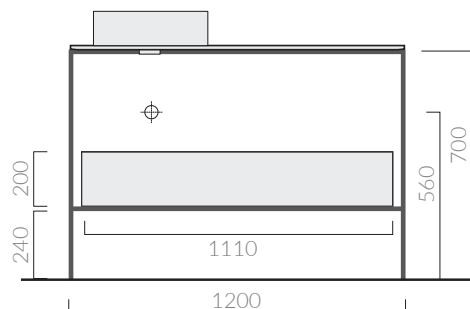

ATTENZIONE/ ATTENTION

Galassia Srl persegue la filosofia di migliorare i prodotti aggiungendo nuovi materiali, innovazioni progettuali e tecnologie produttive. L'azienda si riserva di cambiare

schede tecniche e caratteristiche di funzionamento degli articoli in ogni momento e senza necessità di preavviso. I pesi possono subire variazioni del 20 %

Galassia Srl is constantly improving its products by adding new materials, new projects and modern production technologies. The company reserves the right to change any technical

specifications/dimension and/or operating characteristics of the products at any time and without giving notice. The ceramic items weight may vary up to 20%.