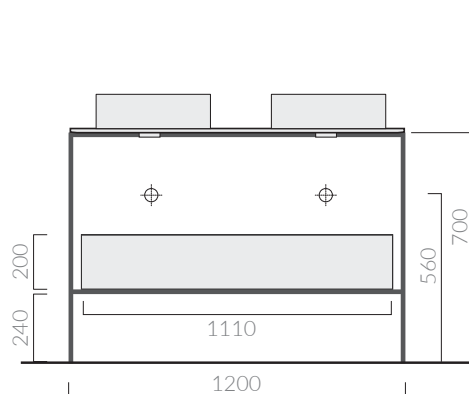

ATTENZIONE/ ATTENTION

Galassia Srl persegue la filosofia di migliorare i prodotti aggiungendo nuovi materiali, innovazioni progettuali e tecnologie produttive. L'azienda si riserva di cambiare

schede tecniche e caratteristiche di funzionamento degli articoli in ogni momento e senza necessità di preavviso. I pesi possono subire variazioni del 20 %

Galassia Srl is constantly improving its products by adding new materials, new projects and modern production technologies. The company reserves the right to change any technical

specifications/dimension and/or operating characteristics of the products at any time and without giving notice. The ceramic items weight may vary up to 20%.