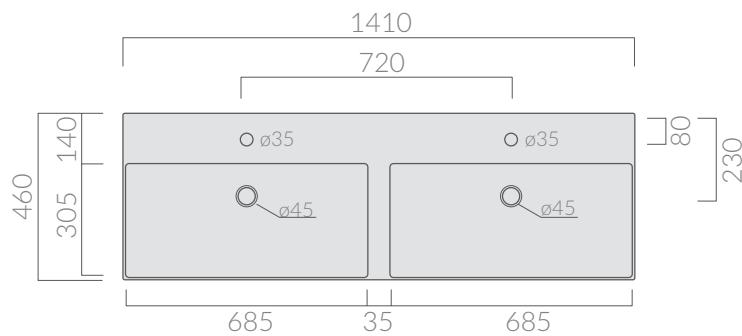

## COLORI / COLORS

○ 8939 bianco white

○ 8939SF bianco senza foro white without tap hole

○ 8939MT bianco matt matt white

Lavabo cm 141 x 46 2 vasche, 2 fori con troppo pieno. Installazione sospesa o da appoggio.  
Washbasin 141 x 46 cm double bason 2 tap holes with overflow. Wall-hung or countertop insallation.

Kg. 41,7