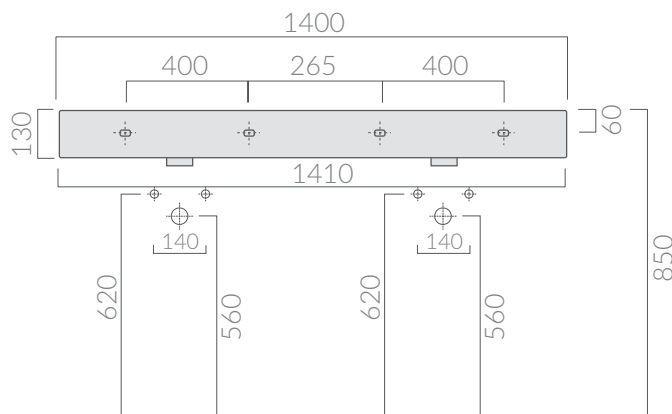

## COLORI / COLORS

○ 8939 bianco white

○ 8939SF bianco senza foro white without tap hole

○ 8939MT bianco matt matt white

Lavabo cm 141 x 46 2 vasche, 2 fori con troppo pieno. Installazione sospesa o da appoggio.  
Washbasin 141 x 46 cm double bason 2 tap holes with overflow. Wall-hung or countertop insallation.

Kg. 41,7