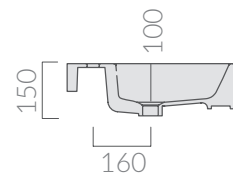

## COLORI / COLORS

○ 8939 bianco white

○ 8939SF bianco senza foro white without tap hole

○ 8939MT bianco matt matt white

Lavabo cm 141 x 46 2 vasche, 2 fori con troppo pieno. Installazione sospesa o da appoggio.  
Washbasin 141 x 46 cm double bason 2 tap holes with overflow. Wall-hung or countertop insallation.

Kg. 41,7