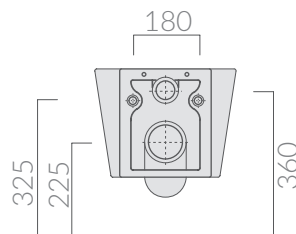

ATTENZIONE/ ATTENTION

Galassia Srl persegue la filosofia di migliorare i prodotti aggiungendo nuovi materiali, innovazioni progettuali e tecnologie produttive. L'azienda si riserva di cambiare

schede tecniche e caratteristiche di funzionamento degli articoli in ogni momento e senza necessità di preavviso. I pesi possono subire variazioni del 20 %

Galassia Srl is constantly improving its products by adding new materials, new projects and modern production technologies. The company reserves the right to change any technical

specifications/dimension and/or operating characteristics of the products at any time and without giving notice. The ceramic items weight may vary up to 20%.