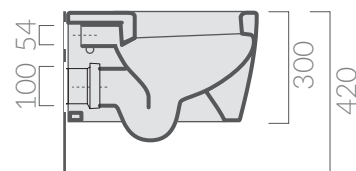

ATTENZIONE/ ATTENTION

Galassia Srl persegue la filosofia di migliorare i prodotti aggiungendo nuovi materiali, innovazioni progettuali e tecnologie produttive. L'azienda si riserva di cambiare

schede tecniche e caratteristiche di funzionamento degli articoli in ogni momento e senza necessità di preavviso. I pesi possono subire variazioni del 20 %

Galassia Srl is constantly improving its products by adding new materials, new projects and modern production technologies. The company reserves the right to change any technical

specifications/dimension and/or operating characteristics of the products at any time and without giving notice. The ceramic items weight may vary up to 20%.