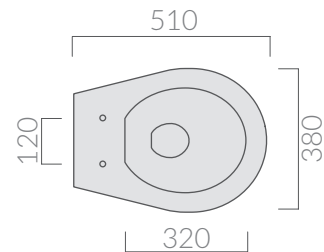

ATTENZIONE/ ATTENTION

Galassia Srl persegue la filosofia di migliorare i prodotti aggiungendo nuovi materiali, innovazioni progettuali e tecnologie produttive. L'azienda si riserva di cambiare

schede tecniche e caratteristiche di funzionamento degli articoli in ogni momento e senza necessità di preavviso. I pesi possono subire variazioni del 20 %

Galassia Srl is constantly improving its products by adding new materials, new projects and modern production technologies. The company reserves the right to change any technical

specifications/dimension and/or operating characteristics of the products at any time and without giving notice. The ceramic items weight may vary up to 20%.