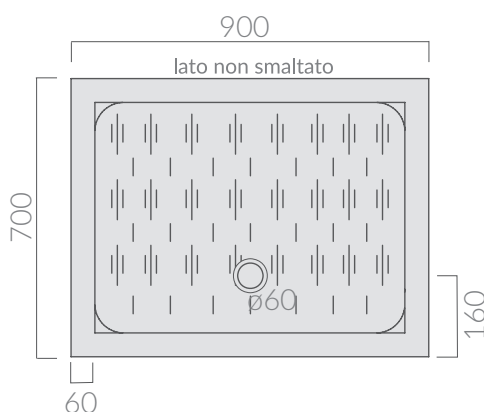

COLORI / COLORS

○ 1036 bianco
white

Piatto doccia 70x90.
Piletta ø60 non inclusa.
Shower tray 70x90.
Drain ø60 not included.

Kg. 33

ACCESSORI NON INCLUSI / ACCESSORIES NOT INCLUDED

● 9062 cromo
chrome

Piletta ø60 per piatto doccia, colore cromo.
Chromed drain ø60 for shower tray.