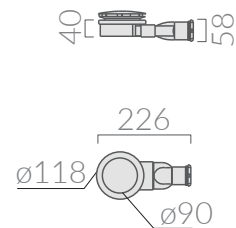

COLORI / COLORS

-  **1042** bianco white
-  **1042MT** bianco matt matt white
-  **1042NEMT** nero matt matt black
-  **1042SA** sabbia sand

Il taglio può essere effettuato solo sui lati in prossimità delle pareti.

Il taglio potrebbe variare la centralità dello scarico.
The cut must be made only on the sides that are placed against the wall. The central position of the drain could vary after the cut.

Piatto doccia 120x70 completo di piletta con tappo in ceramica.
Shower tray 120x70 with ceramic cover and siphoned drain included.

Kg. 30

ACCESSORI INCLUSI / ACCESSORIES INCLUDED

-  **9074** bianco white
-  **9074MT** bianco matt matt white
-  **9074NEMT** nero matt matt black
-  **9074SA** sabbia sand

Piletta ø90 per piatto doccia folia h3 con cover in ceramica. Capacità di scarico 24 Lt/min.
Open drain ø90 for FOLIA h3 shower tray ceramic cover included. Flushing Volume 24 Lt/min.