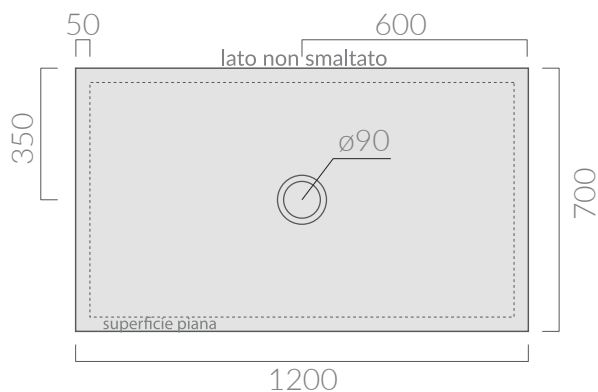

COLORI / COLORS

-  **1042** bianco white
-  **1042MT** bianco matt matt white
-  **1042NEMT** nero matt matt black
-  **1042SA** sabbia sand

Il taglio può essere effettuato solo sui lati in prossimità delle pareti.

Il taglio potrebbe variare la centralità dello scarico.
The cut must be made only on the sides that are placed against the wall. The central position of the drain could vary after the cut.

Piatto doccia 120x70 completo di piletta con tappo in ceramica.
Shower tray 120x70 with ceramic cover and siphoned drain included.

Kg. 30

ACCESSORI INCLUSI / ACCESSORIES INCLUDED

-  **9074** bianco white
-  **9074MT** bianco matt matt white
-  **9074NEMT** nero matt matt black
-  **9074SA** sabbia sand

Piletta ø90 per piatto doccia folia h3 con cover in ceramica. Capacità di scarico 24 Lt/min.
Open drain ø90 for FOLIA h3 shower tray ceramic cover included. Flushing Volume 24 Lt/min.