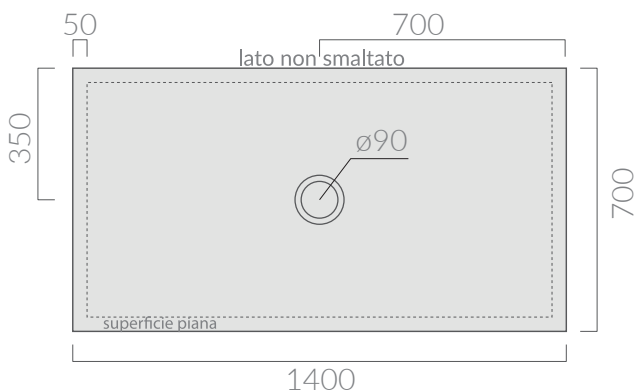

COLORI / COLORS

- 1043** bianco
white
- 1043MT** bianco matt
matt white
- 1043NEMT** nero matt
matt black
- 1043SA** sabbia
sand

Il taglio può essere effettuato solo sui lati in
prossimità delle pareti.

Il taglio potrebbe variare la centralità dello scarico.
The cut must be made only on the sides that are placed
against the wall. The central position of the drain could
vary after the cut.

Piatto doccia 140x70 completo di
piletta con tappo in ceramica.
Shower tray 140x70 with ceramic
cover and siphoned drain included.

Kg. 35

ACCESSORI INCLUSI / ACCESSORIES INCLUDED

- 9074** bianco
white
- 9074MT** bianco matt
matt white
- 9074NEMT** nero matt
matt black
- 9074SA** sabbia
sand

Piletta ø90 per piatto doccia folia h3 con cover
in ceramica. Capacità di scarico 24 Lt/min.
Open drain ø90 for FOLIA h3 shower tray ceramic
cover included. Flushing Volume 24 Lt/min.