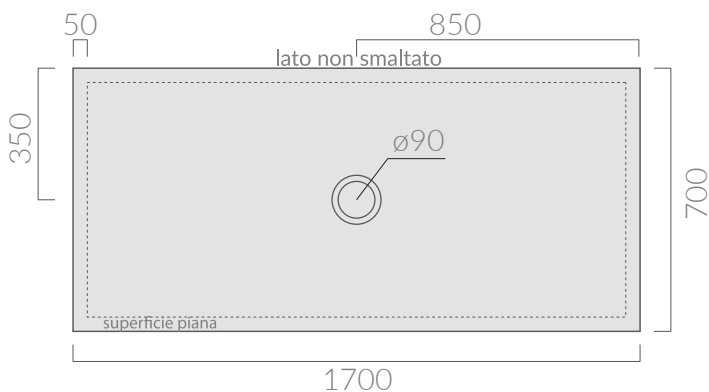

ACCESSORI INCLUSI / ACCESSORIES INCLUDED

Piletta ø90 per piatto doccia folia h3 con cover in ceramica. Capacità di scarico 24 Lt/min.
Open drain ø90 for FOLIA h3 shower tray ceramic cover included. Flushing Volume 24 Lt/min.

- **9074** bianco white
- **9074MT** bianco matt matt white
- **9074NEMT** nero matt matt black
- **9074SA** sabbia sand