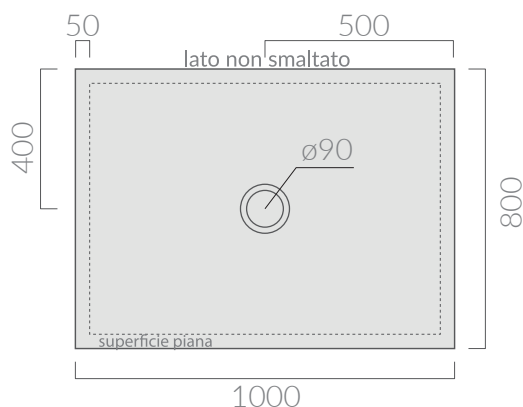

COLORI / COLORS

- 1050** bianco
white
- 1050MT** bianco matt
matt white
- 1050NEMT** nero matt
matt black
- 1050SA** sabbia
sand

Il taglio può essere effettuato solo sui lati in
prossimità delle pareti.

Il taglio potrebbe variare la centralità dello scarico.
The cut must be made only on the sides that are placed
against the wall. The central position of the drain could
vary after the cut.

Piatto doccia 100x80 completo di
piletta con tappo in ceramica.
Shower tray 100x80 with ceramic
cover and siphoned drain included.

Kg. 28

ACCESSORI INCLUSI / ACCESSORIES INCLUDED

- 9074** bianco
white
- 9074MT** bianco matt
matt white
- 9074NEMT** nero matt
matt black
- 9074SA** sabbia
sand

Piletta ø90 per piatto doccia folia h3 con cover
in ceramica. Capacità di scarico 24 Lt/min.
Open drain ø90 for FOLIA h3 shower tray ceramic
cover included. Flushing Volume 24 Lt/min.