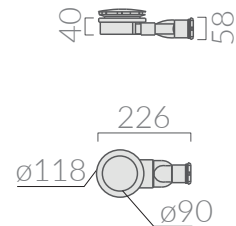

COLORI / COLORS

- 1050** bianco
white
- 1050MT** bianco matt
matt white
- 1050NEMT** nero matt
matt black
- 1050SA** sabbia
sand

Il taglio può essere effettuato solo sui lati in
prossimità delle pareti.

Il taglio potrebbe variare la centralità dello scarico.
The cut must be made only on the sides that are placed
against the wall. The central position of the drain could
vary after the cut.

Piatto doccia 100x80 completo di
piletta con tappo in ceramica.
Shower tray 100x80 with ceramic
cover and siphoned drain included.

Kg. 28

ACCESSORI INCLUSI / ACCESSORIES INCLUDED

- 9074** bianco
white
- 9074MT** bianco matt
matt white
- 9074NEMT** nero matt
matt black
- 9074SA** sabbia
sand

Piletta ø90 per piatto doccia folia h3 con cover
in ceramica. Capacità di scarico 24 Lt/min.
Open drain ø90 for FOLIA h3 shower tray ceramic
cover included. Flushing Volume 24 Lt/min.