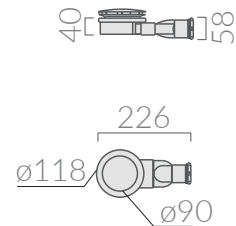

COLORI / COLORS

- 1051** bianco
white
- 1051MT** bianco matt
matt white
- 1051NEMT** nero matt
matt black
- 1051SA** sabbia
sand

Il taglio può essere effettuato solo sui lati in
prossimità delle pareti.

Il taglio potrebbe variare la centralità dello scarico.
The cut must be made only on the sides that are placed
against the wall. The central position of the drain could
vary after the cut.

Piatto doccia 120x80 completo di
piletta con tappo in ceramica.
Shower tray 120x80 with ceramic
cover and siphoned drain included.

Kg. 34

ACCESSORI INCLUSI / ACCESSORIES INCLUDED

- 9074** bianco
white
- 9074MT** bianco matt
matt white
- 9074NEMT** nero matt
matt black
- 9074SA** sabbia
sand

Piletta ø90 per piatto doccia folia h3 con cover
in ceramica. Capacità di scarico 24 Lt/min.
Open drain ø90 for FOLIA h3 shower tray ceramic
cover included. Flushing Volume 24 Lt/min.