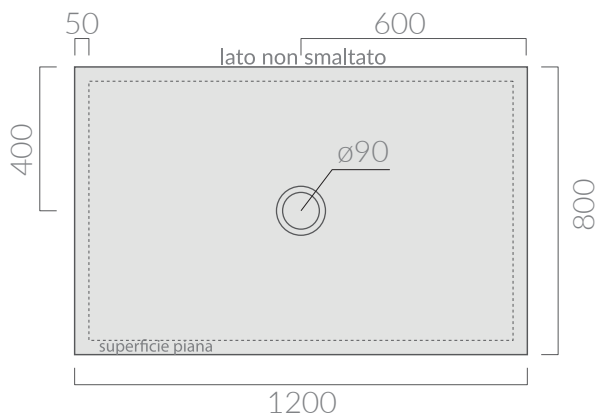

COLORI / COLORS

- 1051** bianco
white
- 1051MT** bianco matt
matt white
- 1051NEMT** nero matt
matt black
- 1051SA** sabbia
sand

Il taglio può essere effettuato solo sui lati in
prossimità delle pareti.

Il taglio potrebbe variare la centralità dello scarico.
The cut must be made only on the sides that are placed
against the wall. The central position of the drain could
vary after the cut.

Piatto doccia 120x80 completo di
piletta con tappo in ceramica.
Shower tray 120x80 with ceramic
cover and siphoned drain included.

Kg. 34

ACCESSORI INCLUSI / ACCESSORIES INCLUDED

- 9074** bianco
white
- 9074MT** bianco matt
matt white
- 9074NEMT** nero matt
matt black
- 9074SA** sabbia
sand

Piletta ø90 per piatto doccia folia h3 con cover
in ceramica. Capacità di scarico 24 Lt/min.
Open drain ø90 for FOLIA h3 shower tray ceramic
cover included. Flushing Volume 24 Lt/min.