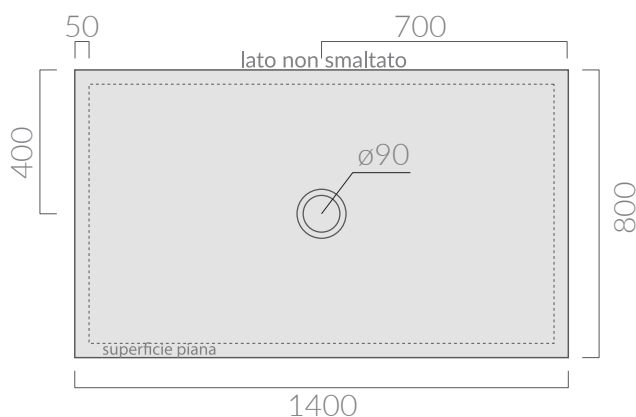

COLORI / COLORS

-  **1052** bianco white
-  **1052MT** bianco matt matt white
-  **1052NEMT** nero matt matt black
-  **1052SA** sabbia sand

Il taglio può essere effettuato solo sui lati in prossimità delle pareti.

Il taglio potrebbe variare la centralità dello scarico. The cut must be made only on the sides that are placed against the wall. The central position of the drain could vary after the cut.

Piatto doccia 140x80 completo di piletta con tappo in ceramica. Shower tray 140x80 with ceramic cover and siphoned drain included.

Kg. 39

ACCESSORI INCLUSI / ACCESSORIES INCLUDED

-  **9074** bianco white
-  **9074MT** bianco matt matt white
-  **9074NEMT** nero matt matt black
-  **9074SA** sabbia sand

Piletta ø90 per piatto doccia folia h3 con cover in ceramica. Capacità di scarico 24 Lt/min. Open drain ø90 for FOLIA h3 shower tray ceramic cover included. Flushing Volume 24 Lt/min.