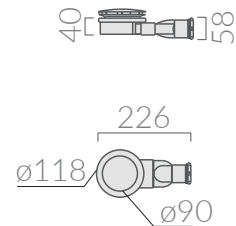

COLORI / COLORS

-  **1052** bianco white
-  **1052MT** bianco matt matt white
-  **1052NEMT** nero matt matt black
-  **1052SA** sabbia sand

Il taglio può essere effettuato solo sui lati in prossimità delle pareti.

Il taglio potrebbe variare la centralità dello scarico. The cut must be made only on the sides that are placed against the wall. The central position of the drain could vary after the cut.

Piatto doccia 140x80 completo di piletta con tappo in ceramica. Shower tray 140x80 with ceramic cover and siphoned drain included.

Kg. 39

ACCESSORI INCLUSI / ACCESSORIES INCLUDED

-  **9074** bianco white
-  **9074MT** bianco matt matt white
-  **9074NEMT** nero matt matt black
-  **9074SA** sabbia sand

Piletta ø90 per piatto doccia folia h3 con cover in ceramica. Capacità di scarico 24 Lt/min. Open drain ø90 for FOLIA h3 shower tray ceramic cover included. Flushing Volume 24 Lt/min.