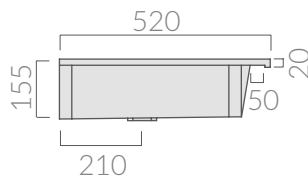

COLORI / COLORS

○ 2043 bianco
white

H interna bacino : 105mm

Lavabo 91x52cm.
Installazione sospesa o incasso sopra piano.
Washbasin 91x52 cm.
Wall-hung or recessed countertop installation.

Kg. 30

ATTENZIONE/ ATTENTION