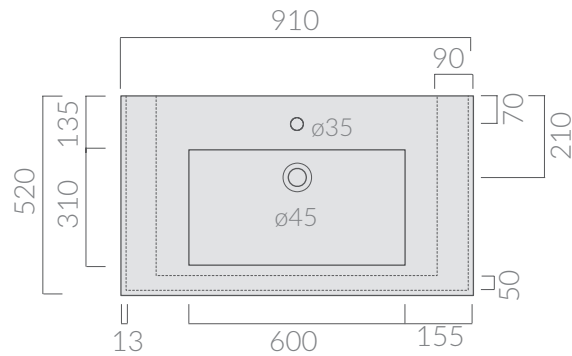

COLORI / COLORS

○ 2043 bianco
white

H interna bacino : 105mm

Lavabo 91x52cm.
Installazione sospesa o incasso sopra piano.
Washbasin 91x52 cm.
Wall-hung or recessed countertop installation.

Kg. 30

ATTENZIONE/ ATTENTION