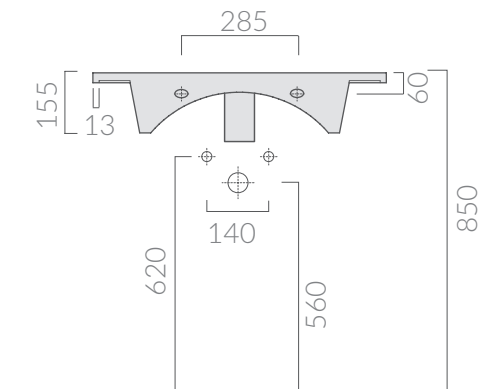

COLORI / COLORS

○ 2043 bianco
white

H interna bacino : 105mm

Lavabo 91x52cm.
Installazione sospesa o incasso sopra piano.
Washbasin 91x52 cm.
Wall-hung or recessed countertop installation.

Kg. 30

ATTENZIONE/ ATTENTION