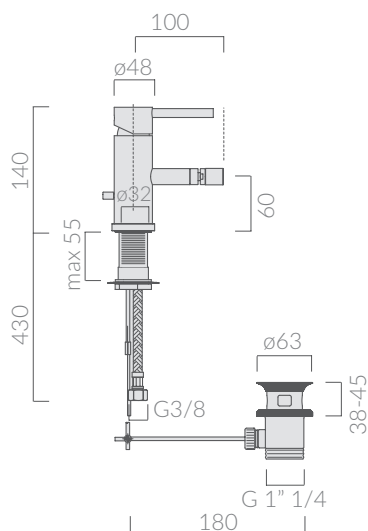

COLORI / COLORS

5444 cromo
chrome

Miscelatore monocomando per bidet con scarico 1"1/4 con flex inox cm 50 att. 3/8" F.
Single lever bidet mixer with 1"1/4 pop-up waste and 3/8" F flex. hoses cm 50.

Kg. 2,1