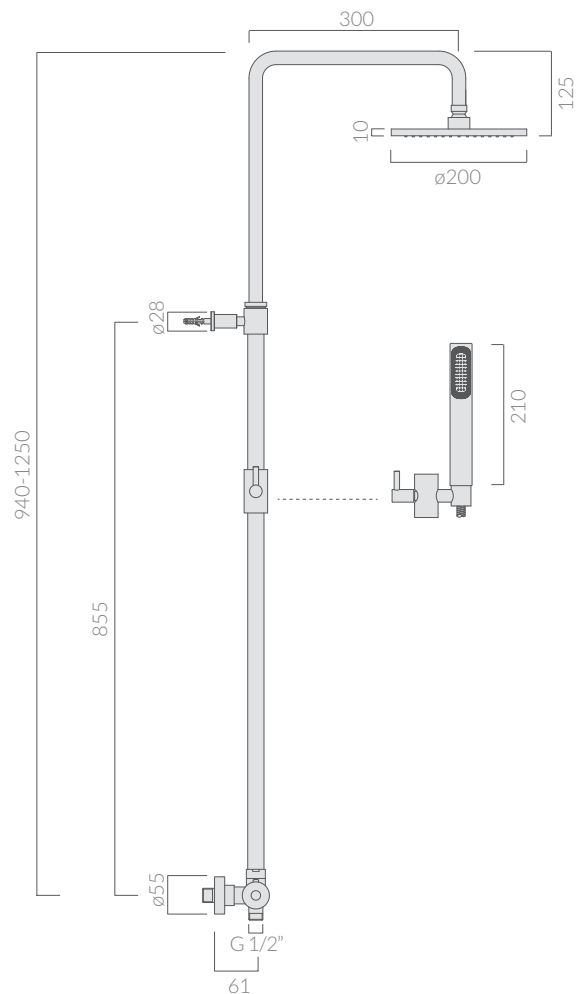

ATTENZIONE/ ATTENTION

Galassia Srl persegue la filosofia di migliorare i prodotti aggiungendo nuovi materiali, innovazioni progettuali e tecnologie produttive. L'azienda si riserva di cambiare

schede tecniche e caratteristiche di funzionamento degli articoli in ogni momento e senza necessità di preavviso. I pesi possono subire variazioni del 20 %

Galassia Srl is constantly improving its products by adding new materials, new projects and modern production technologies. The company reserves the right to change any technical

specifications/dimension and/or operating characteristics of the products at any time and without giving notice. The ceramic items weight may vary up to 20%.