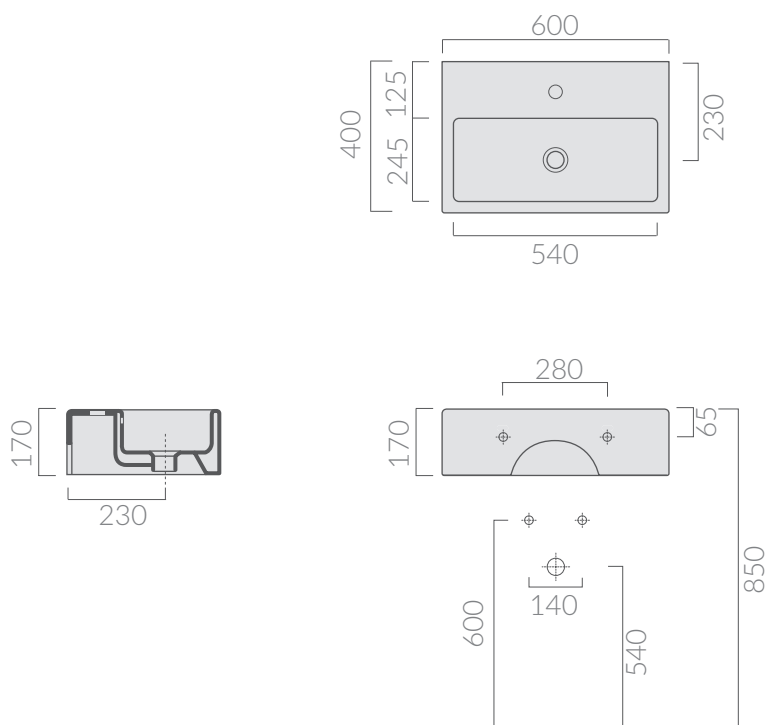

## COLORI / COLORS

- 6032      bianco senza foro  
white no tap hole
- 6032M    bianco monoforo  
white one tap hole

Lavabo 60x40x17 cm.  
Installazione sospesa o in appoggio.  
Washbasin 60x40x17 cm.  
Wall-hung or countertop installation.

Kg. 22