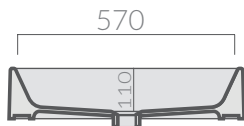

ATTENZIONE/ ATTENTION

Galassia Srl persegue la filosofia di migliorare i prodotti aggiungendo nuovi materiali, innovazioni progettuali e tecnologie produttive. L'azienda si riserva di cambiare

schede tecniche e caratteristiche di funzionamento degli articoli in ogni momento e senza necessità di preavviso. I pesi possono subire variazioni del 20 %

Galassia Srl is constantly improving its products by adding new materials, new projects and modern production technologies. The company reserves the right to change any technical

specifications/dimension and/or operating characteristics of the products at any time and without giving notice. The ceramic items weight may vary up to 20%.