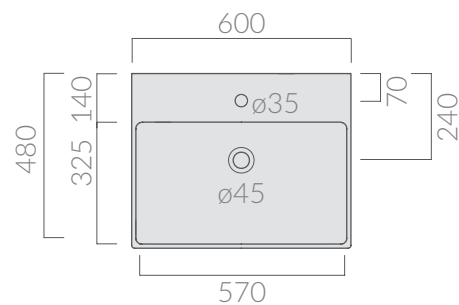

ATTENZIONE/ ATTENTION

Galassia Srl persegue la filosofia di migliorare i prodotti aggiungendo nuovi materiali, innovazioni progettuali e tecnologie produttive. L'azienda si riserva di cambiare

schede tecniche e caratteristiche di funzionamento degli articoli in ogni momento e senza necessità di preavviso. I pesi possono subire variazioni del 20 %

Galassia Srl is constantly improving its products by adding new materials, new projects and modern production technologies. The company reserves the right to change any technical

specifications/dimension and/or operating characteristics of the products at any time and without giving notice. The ceramic items weight may vary up to 20%.