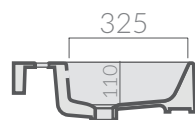

ATTENZIONE/ ATTENTION

Galassia Srl persegue la filosofia di migliorare i prodotti aggiungendo nuovi materiali, innovazioni progettuali e tecnologie produttive. L'azienda si riserva di cambiare

schede tecniche e caratteristiche di funzionamento degli articoli in ogni momento e senza necessità di preavviso. I pesi possono subire variazioni del 20 %

Galassia Srl is constantly improving its products by adding new materials, new projects and modern production technologies. The company reserves the right to change any technical

specifications/dimension and/or operating characteristics of the products at any time and without giving notice. The ceramic items weight may vary up to 20%.