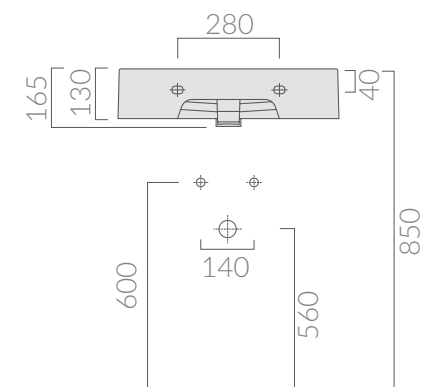

ATTENZIONE/ ATTENTION

Galassia Srl persegue la filosofia di migliorare i prodotti aggiungendo nuovi materiali, innovazioni progettuali e tecnologie produttive. L'azienda si riserva di cambiare

schede tecniche e caratteristiche di funzionamento degli articoli in ogni momento e senza necessità di preavviso. I pesi possono subire variazioni del 20 %

Galassia Srl is constantly improving its products by adding new materials, new projects and modern production technologies. The company reserves the right to change any technical

specifications/dimension and/or operating characteristics of the products at any time and without giving notice. The ceramic items weight may vary up to 20%.