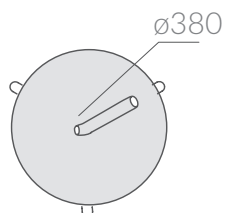

COLORI / COLORS

 7138 iroko

Tavolino struttura in legno massello di iroko,
ripiano in metallo verniciato bianco opaco.
Iroko wooden table with white matt varnished
counter-top.

Kg. 10

ATTENZIONE/ ATTENTION