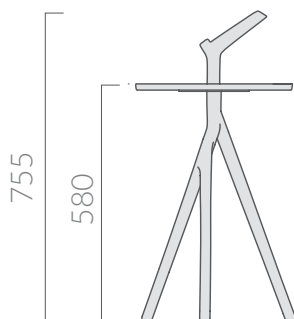

COLORI / COLORS

 7138 iroko

Tavolino struttura in legno massello di iroko,
ripiano in metallo verniciato bianco opaco.
Iroko wooden table with white matt varnished
counter-top.

Kg. 10

ATTENZIONE/ ATTENTION