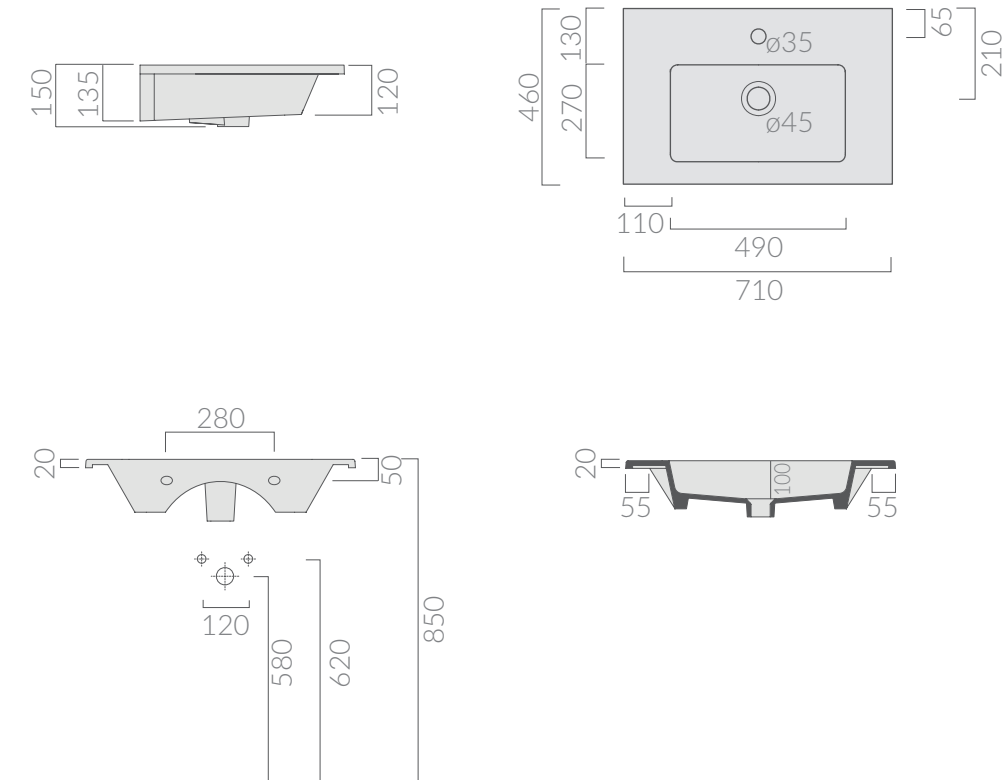

COLORI / COLORS

○ 7222 bianco
white

Lavabo 71x46 cm. Installazione sospesa
o incasso sopra piano.
Washbasin 71x46 cm. Wall-hung
or recessed countertop installation.

Kg. 18

ATTENZIONE/ ATTENTION

Galassia Srl persegue la filosofia di migliorare i prodotti aggiungendo nuovi materiali, innovazioni progettuali e tecnologie produttive. L'azienda si riserva di cambiare

specifications/dimension and/or operating characteristics of the products at any time and without giving notice. The ceramic items weight may vary up to 20%.