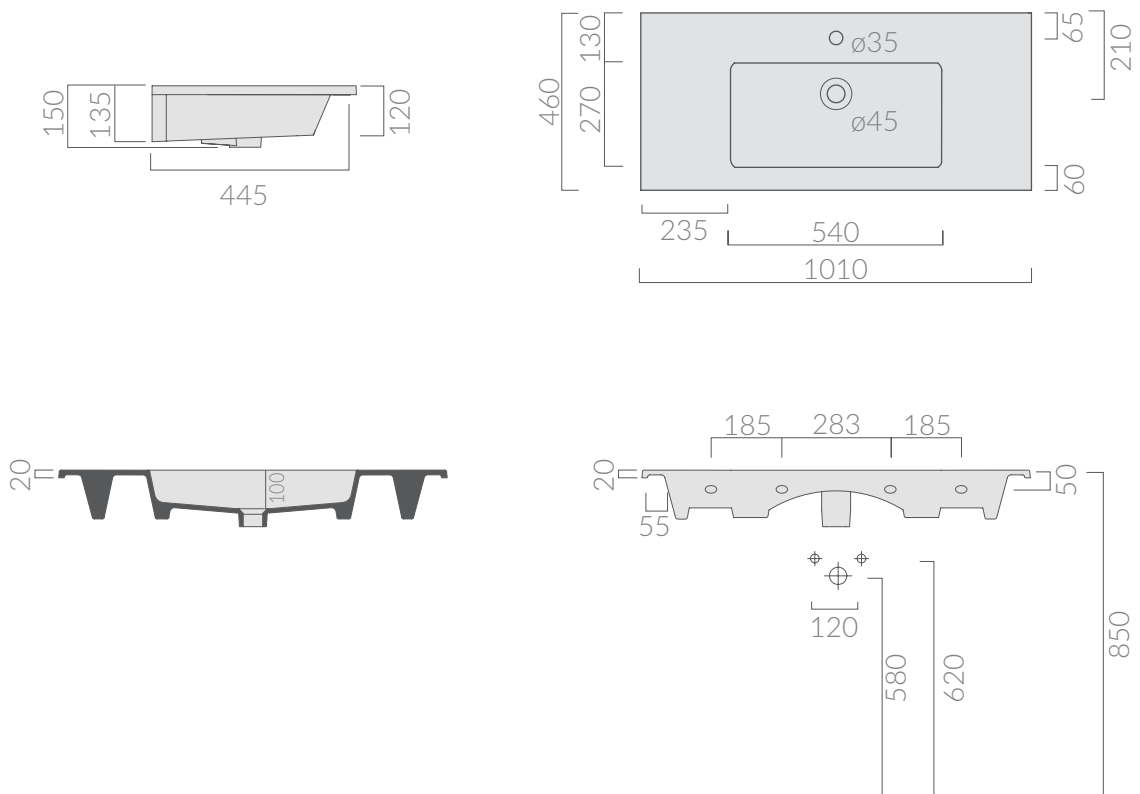

COLORI / COLORS

○ 7225 bianco
white

Lavabo 101x46 cm. Installazione sospesa
o incasso sopra piano.
Washbasin 101x46 cm. Wall-hung
or recessed countertop installation.

Kg. 23

ATTENZIONE/ ATTENTION

Galassia Srl persegue la filosofia di migliorare i prodotti aggiungendo nuovi materiali, innovazioni progettuali e tecnologie produttive. L'azienda si riserva di cambiare

specifications/dimension and/or operating characteristics of the products at any time and without giving notice. The ceramic items weight may vary up to 20%.