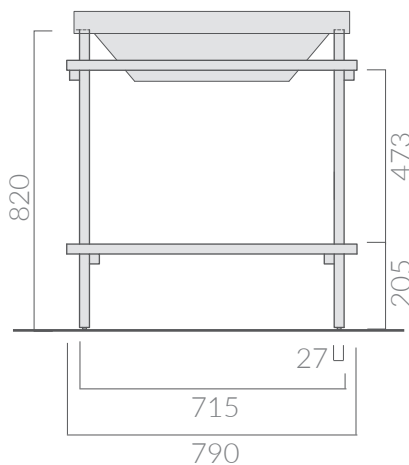

ATTENZIONE/ ATTENTION

Galassia Srl persegue la filosofia di migliorare i prodotti aggiungendo nuovi materiali, innovazioni progettuali e tecnologie produttive. L'azienda si riserva di cambiare

schede tecniche e caratteristiche di funzionamento degli articoli in ogni momento e senza necessità di preavviso. I pesi possono subire variazioni del 20 %

Galassia Srl is constantly improving its products by adding new materials, new projects and modern production technologies. The company reserves the right to change any technical

specifications/dimension and/ or operating characteristics of the products at any time and without giving notice. The ceramic items weight may vary up to 20%.