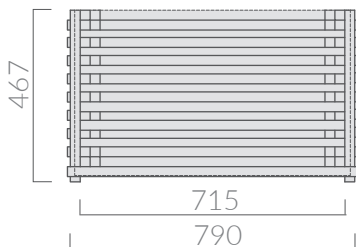

ATTENZIONE/ ATTENTION

Galassia Srl persegue la filosofia di migliorare i prodotti aggiungendo nuovi materiali, innovazioni progettuali e tecnologie produttive. L'azienda si riserva di cambiare

schede tecniche e caratteristiche di funzionamento degli articoli in ogni momento e senza necessità di preavviso. I pesi possono subire variazioni del 20 %

Galassia Srl is constantly improving its products by adding new materials, new projects and modern production technologies. The company reserves the right to change any technical

specifications/dimension and/ or operating characteristics of the products at any time and without giving notice. The ceramic items weight may vary up to 20%.