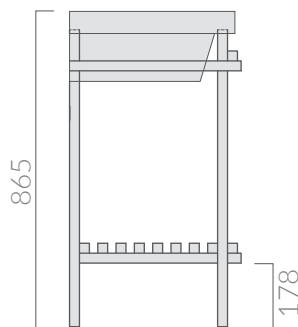

ATTENZIONE/ ATTENTION

Galassia Srl persegue la filosofia di migliorare i prodotti aggiungendo nuovi materiali, innovazioni progettuali e tecnologie produttive. L'azienda si riserva di cambiare

schede tecniche e caratteristiche di funzionamento degli articoli in ogni momento e senza necessità di preavviso. I pesi possono subire variazioni del 20 %

Galassia Srl is constantly improving its products by adding new materials, new projects and modern production technologies. The company reserves the right to change any technical

specifications/dimension and/ or operating characteristics of the products at any time and without giving notice. The ceramic items weight may vary up to 20%.