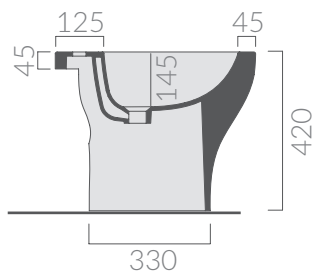

COLORI / COLORS

○ 7253      bianco  
white

Bidet monoforo 53x36xh42 cm.  
One hole bidet 53x36xh42 cm.

Kg. 19

ACCESSORI NON INCLUSI / ACCESSORIES NOT INCLUDED

FIX109

Fissaggi.  
Fixing kit.

ATTENZIONE/ ATTENTION