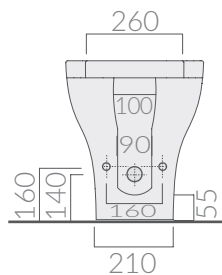

COLORI / COLORS

○ 7253      bianco  
white

Bidet monoforo 53x36xh42 cm.  
One hole bidet 53x36xh42 cm.

Kg. 19

ACCESSORI NON INCLUSI / ACCESSORIES NOT INCLUDED

FIX109

Fissaggi.  
Fixing kit.

ATTENZIONE/ ATTENTION