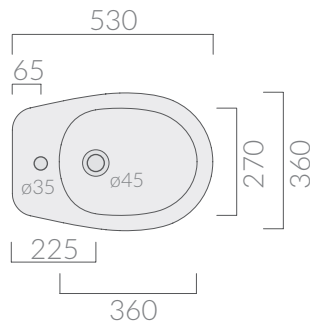

COLORI / COLORS

○ 7253      bianco  
white

Bidet monoforo 53x36xh42 cm.  
One hole bidet 53x36xh42 cm.

Kg. 19

ACCESSORI NON INCLUSI / ACCESSORIES NOT INCLUDED

FIX109

Fissaggi.  
Fixing kit.

ATTENZIONE/ ATTENTION