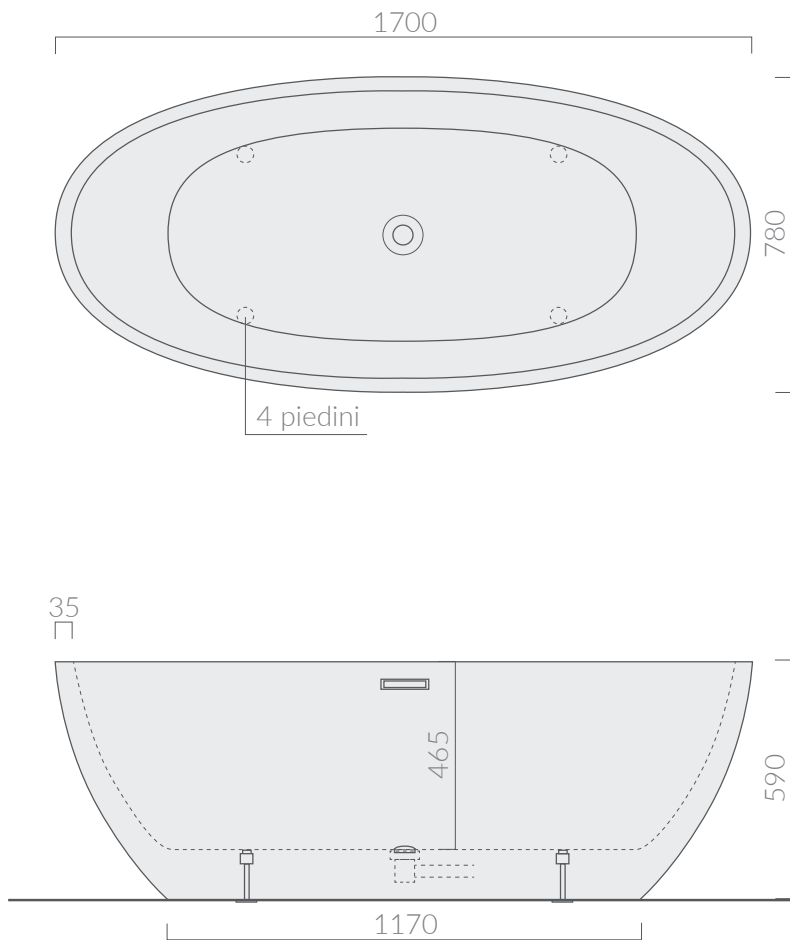

ATTENZIONE/ ATTENTION

Galassia Srl persegue la filosofia di migliorare i prodotti aggiungendo nuovi materiali, innovazioni progettuali e tecnologie produttive. L'azienda si riserva di cambiare

schede tecniche e caratteristiche di funzionamento degli articoli in ogni momento e senza necessità di preavviso. I pesi possono subire variazioni del 20 %

Galassia Srl is constantly improving its products by adding new materials, new projects and modern production technologies. The company reserves the right to change any technical

specifications/dimension and/or operating characteristics of the products at any time and without giving notice. The ceramic items weight may vary up to 20%.