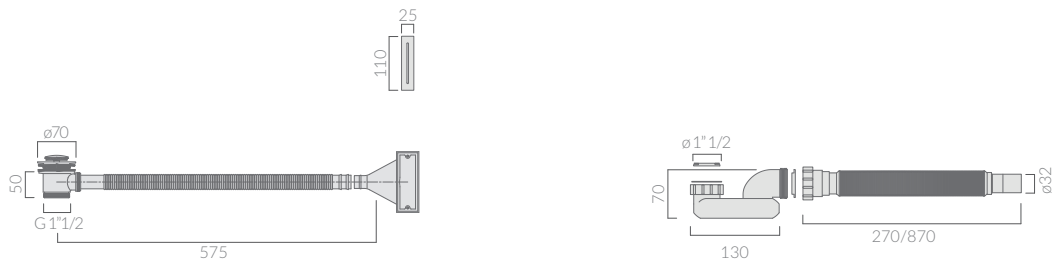

ATTENZIONE/ ATTENTION

Galassia Srl persegue la filosofia di migliorare i prodotti aggiungendo nuovi materiali, innovazioni progettuali e tecnologie produttive. L'azienda si riserva di cambiare

schede tecniche e caratteristiche di funzionamento degli articoli in ogni momento e senza necessità di preavviso. I pesi possono subire variazioni del 20 %

Galassia Srl is constantly improving its products by adding new materials, new projects and modern production technologies. The company reserves the right to change any technical

specifications/dimension and/or operating characteristics of the products at any time and without giving notice. The ceramic items weight may vary up to 20%.