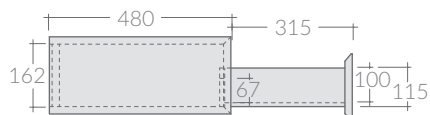

ATTENZIONE/ ATTENTION

Galassia Srl persegue la filosofia di migliorare i prodotti aggiungendo nuovi materiali, innovazioni progettuali e tecnologie produttive. L'azienda si riserva di cambiare

schede tecniche e caratteristiche di funzionamento degli articoli in ogni momento e senza necessità di preavviso. I pesi possono subire variazioni del 20 %

Galassia Srl is constantly improving its products by adding new materials, new projects and modern production technologies. The company reserves the right to change any technical

specifications/dimension and/or operating characteristics of the products at any time and without giving notice. The ceramic items weight may vary up to 20%.