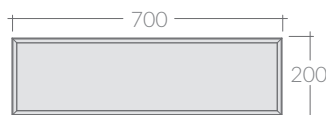

ATTENZIONE/ ATTENTION

Galassia Srl persegue la filosofia di migliorare i prodotti aggiungendo nuovi materiali, innovazioni progettuali e tecnologie produttive. L'azienda si riserva di cambiare

schede tecniche e caratteristiche di funzionamento degli articoli in ogni momento e senza necessità di preavviso. I pesi possono subire variazioni del 20 %

Galassia Srl is constantly improving its products by adding new materials, new projects and modern production technologies. The company reserves the right to change any technical

specifications/dimension and/or operating characteristics of the products at any time and without giving notice. The ceramic items weight may vary up to 20%.