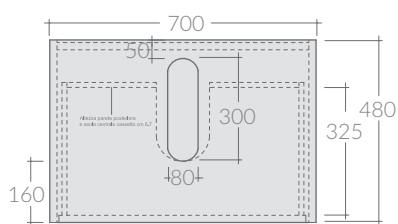

ATTENZIONE/ ATTENTION

Galassia Srl persegue la filosofia di migliorare i prodotti aggiungendo nuovi materiali, innovazioni progettuali e tecnologie produttive. L'azienda si riserva di cambiare

schede tecniche e caratteristiche di funzionamento degli articoli in ogni momento e senza necessità di preavviso. I pesi possono subire variazioni del 20 %

Galassia Srl is constantly improving its products by adding new materials, new projects and modern production technologies. The company reserves the right to change any technical

specifications/dimension and/or operating characteristics of the products at any time and without giving notice. The ceramic items weight may vary up to 20%.