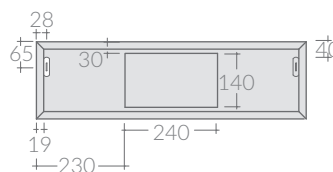

ATTENZIONE/ ATTENTION

Galassia Srl persegue la filosofia di migliorare i prodotti aggiungendo nuovi materiali, innovazioni progettuali e tecnologie produttive. L'azienda si riserva di cambiare

schede tecniche e caratteristiche di funzionamento degli articoli in ogni momento e senza necessità di preavviso. I pesi possono subire variazioni del 20 %

Galassia Srl is constantly improving its products by adding new materials, new projects and modern production technologies. The company reserves the right to change any technical

specifications/dimension and/or operating characteristics of the products at any time and without giving notice. The ceramic items weight may vary up to 20%.