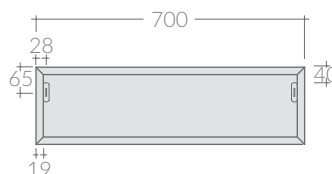

ATTENZIONE/ ATTENTION

Galassia Srl persegue la filosofia di migliorare i prodotti aggiungendo nuovi materiali, innovazioni progettuali e tecnologie produttive. L'azienda si riserva di cambiare

schede tecniche e caratteristiche di funzionamento degli articoli in ogni momento e senza necessità di preavviso. I pesi possono subire variazioni del 20 %

Galassia Srl is constantly improving its products by adding new materials, new projects and modern production technologies. The company reserves the right to change any technical

specifications/dimension and/or operating characteristics of the products at any time and without giving notice. The ceramic items weight may vary up to 20%.