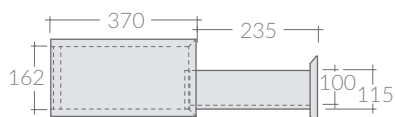

ATTENZIONE/ ATTENTION

Galassia Srl persegue la filosofia di migliorare i prodotti aggiungendo nuovi materiali, innovazioni progettuali e tecnologie produttive. L'azienda si riserva di cambiare

schede tecniche e caratteristiche di funzionamento degli articoli in ogni momento e senza necessità di preavviso. I pesi possono subire variazioni del 20 %

Galassia Srl is constantly improving its products by adding new materials, new projects and modern production technologies. The company reserves the right to change any technical

specifications/dimension and/or operating characteristics of the products at any time and without giving notice. The ceramic items weight may vary up to 20%.