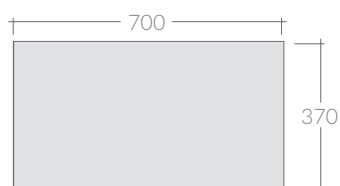

ATTENZIONE/ ATTENTION

Galassia Srl persegue la filosofia di migliorare i prodotti aggiungendo nuovi materiali, innovazioni progettuali e tecnologie produttive. L'azienda si riserva di cambiare

schede tecniche e caratteristiche di funzionamento degli articoli in ogni momento e senza necessità di preavviso. I pesi possono subire variazioni del 20 %

Galassia Srl is constantly improving its products by adding new materials, new projects and modern production technologies. The company reserves the right to change any technical

specifications/dimension and/or operating characteristics of the products at any time and without giving notice. The ceramic items weight may vary up to 20%.