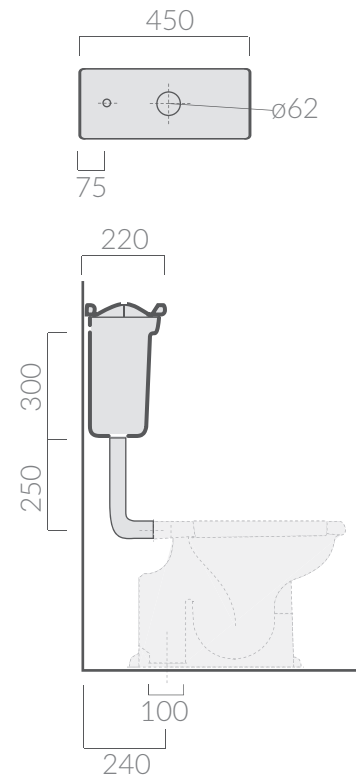

## COLORI / COLORS

- 8418      bianco scarico "S"  
white, floor draining
- 8419      bianco scarico "P"  
white, wall draining

Vaso 56x38x42 cm.  
Wc 56x38x42 cm.

Kg. 18

Art. 8418 / 8419

Quote da rispettare per installazione con cassetta ad incasso.  
Dimensions to be respected for installation with built-in box.

Art. 8412

ingresso acqua  $\varnothing 20\text{mm}$   
water entrance  $\varnothing 20\text{mm}$   
entrada de agua

ingresso acqua attacco basso sx  
bottom left water inlet

Art. 8410