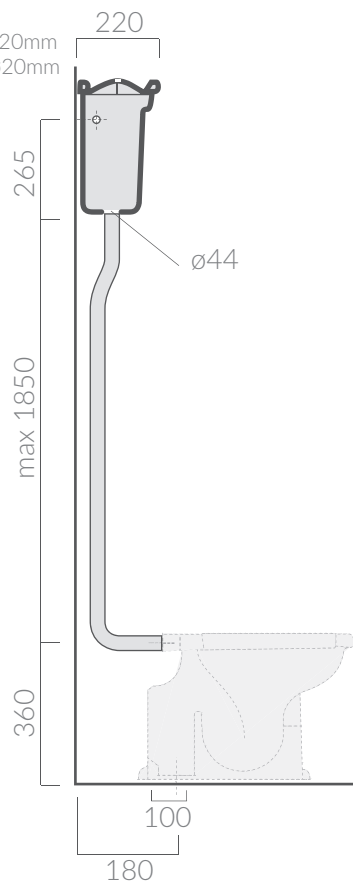

## COLORI / COLORS

- 8418      bianco scarico "S"  
white, floor draining
- 8419      bianco scarico "P"  
white, wall draining

Vaso 56x38x42 cm.  
Wc 56x38x42 cm.

Kg. 18

Art. 8418 / 8419

Quote da rispettare per installazione con cassetta ad incasso.  
Dimensions to be respected for installation with built-in box.

Art. 8412

ingresso acqua  $\varnothing 20\text{mm}$   
water entrance  $\varnothing 20\text{mm}$   
entrada de agua

ingresso acqua attacco basso sx  
bottom left water inlet

Art. 8410