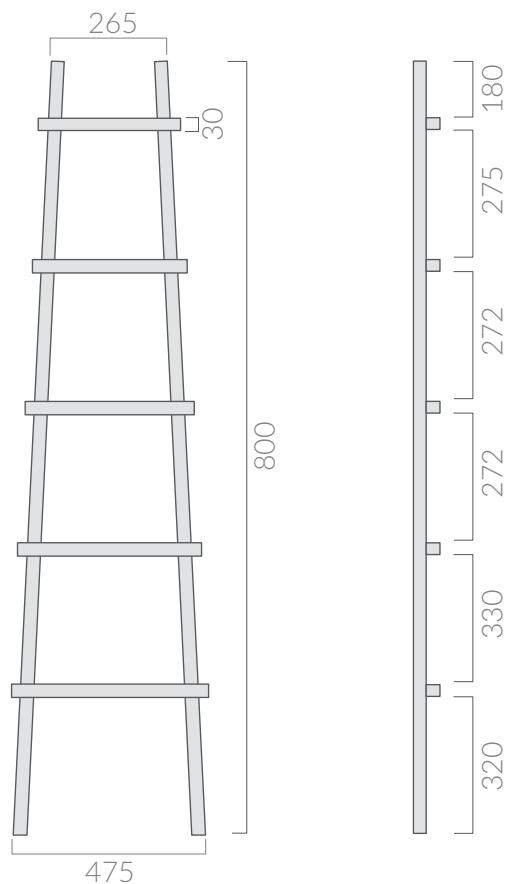

Struttura portasciugamani in legno massello di rovere, sabbato e verniciato nero opaco 27xh180.  
Towel-rack structure in solid oak wood, sandblasted and matt black varnished.

Kg. 3